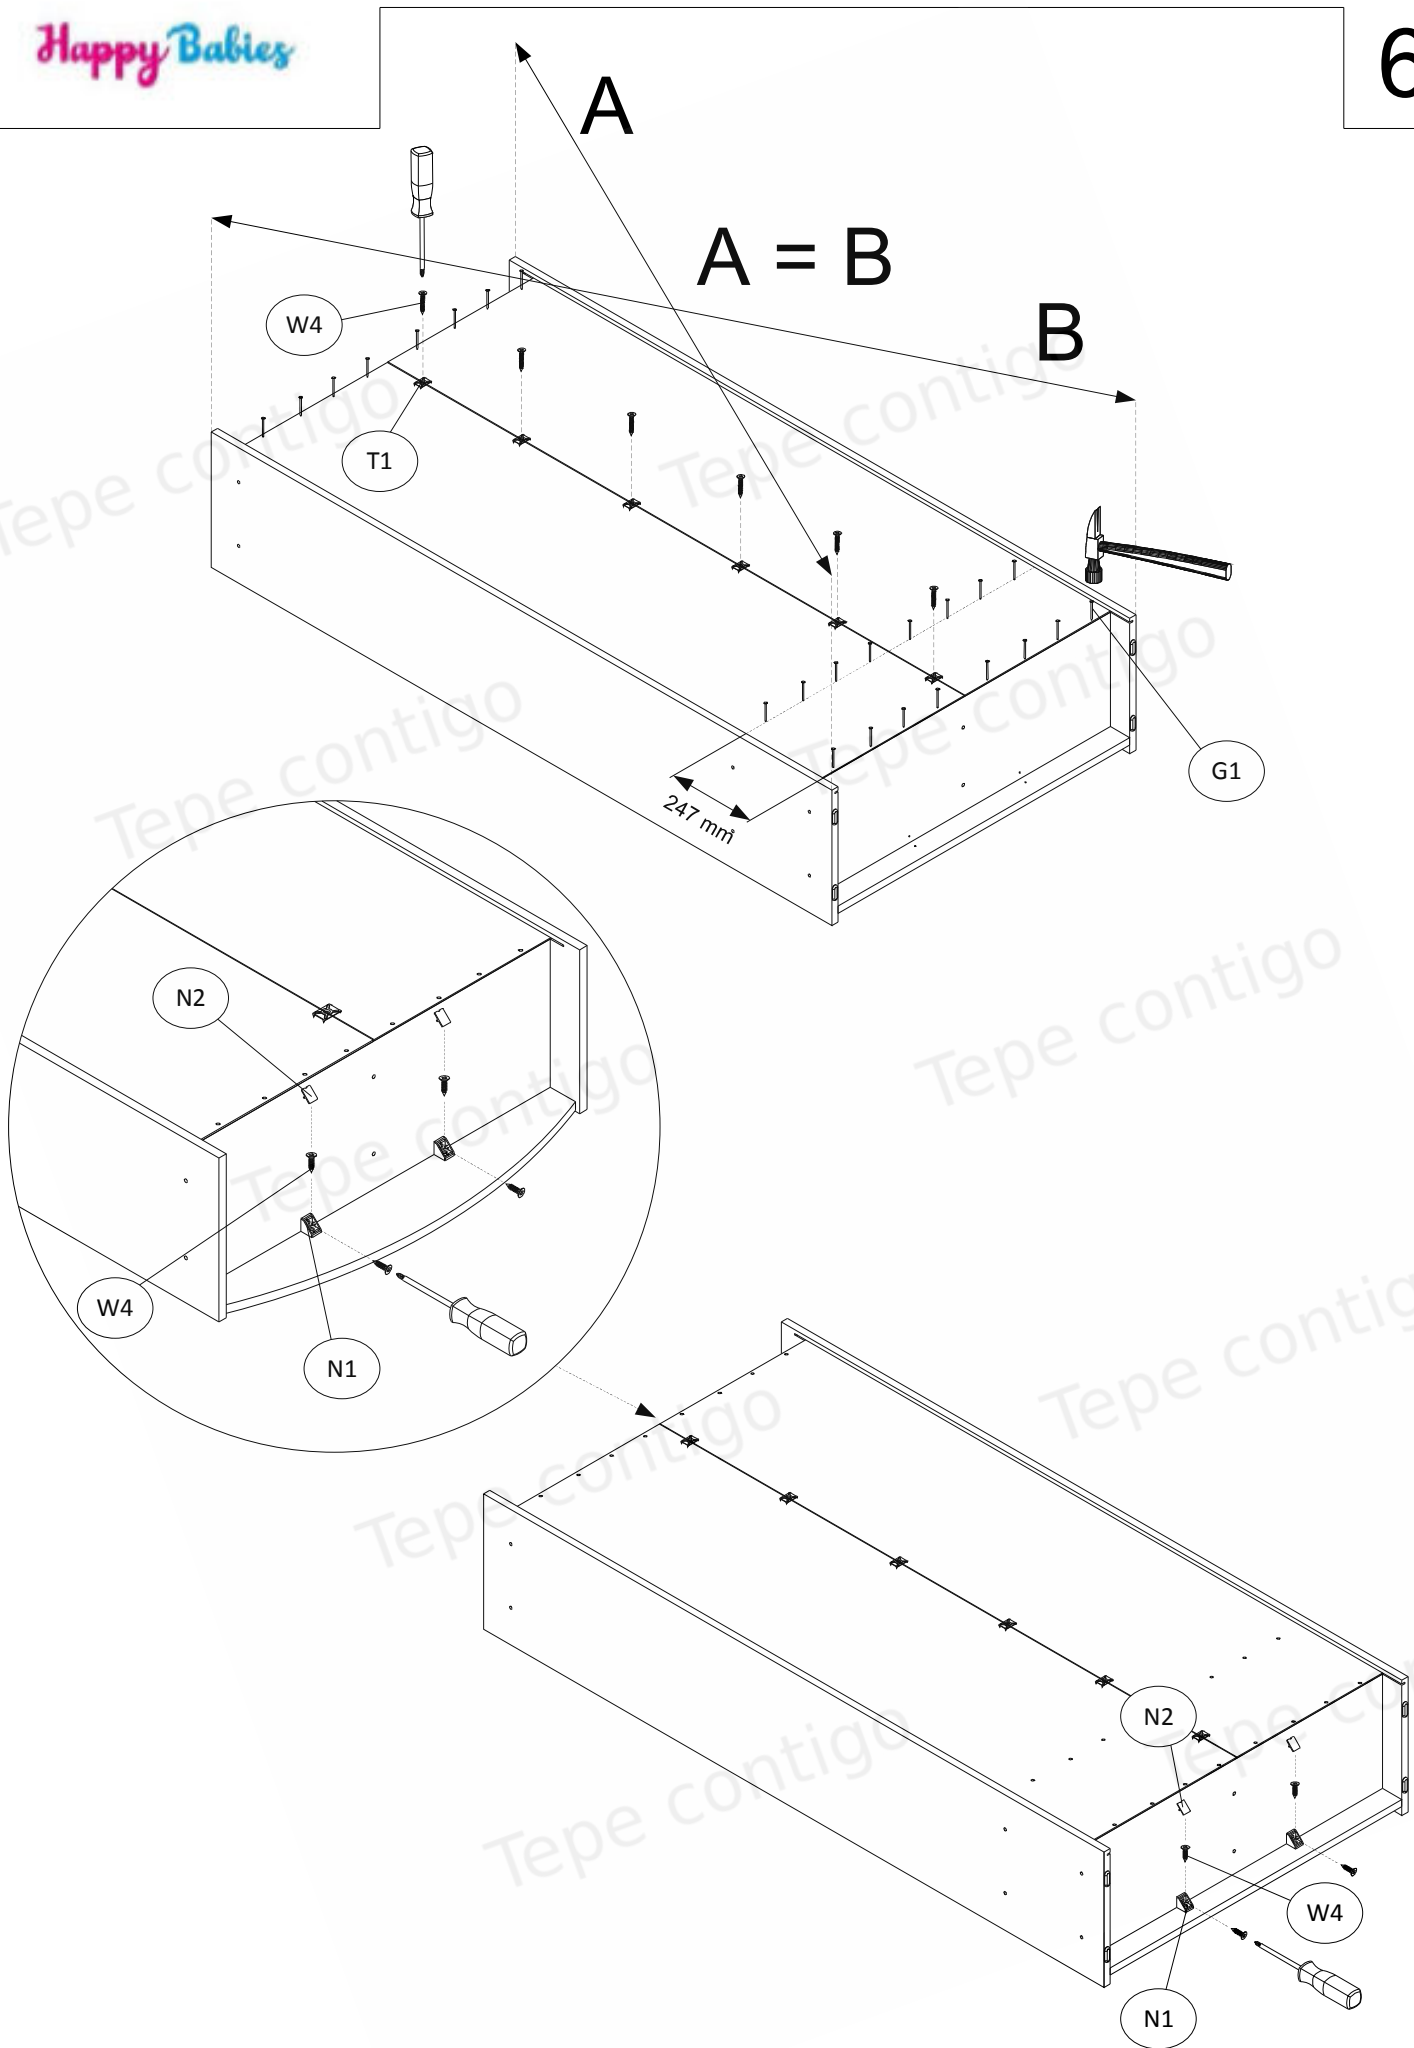

DAMAGES FOUND AFTER ASSEMBLING WILL NOT BE CONSIDERED !!!

Na viditelné šrouby (W6)
nasadíte dodané samolepicí
zátky (ZW1).

Dodané plastové zátky (ZM1)
umístíte na výstředníky (M1).

On the visible screws (W6)
should be placed supplied
adhesive caps (ZW1).